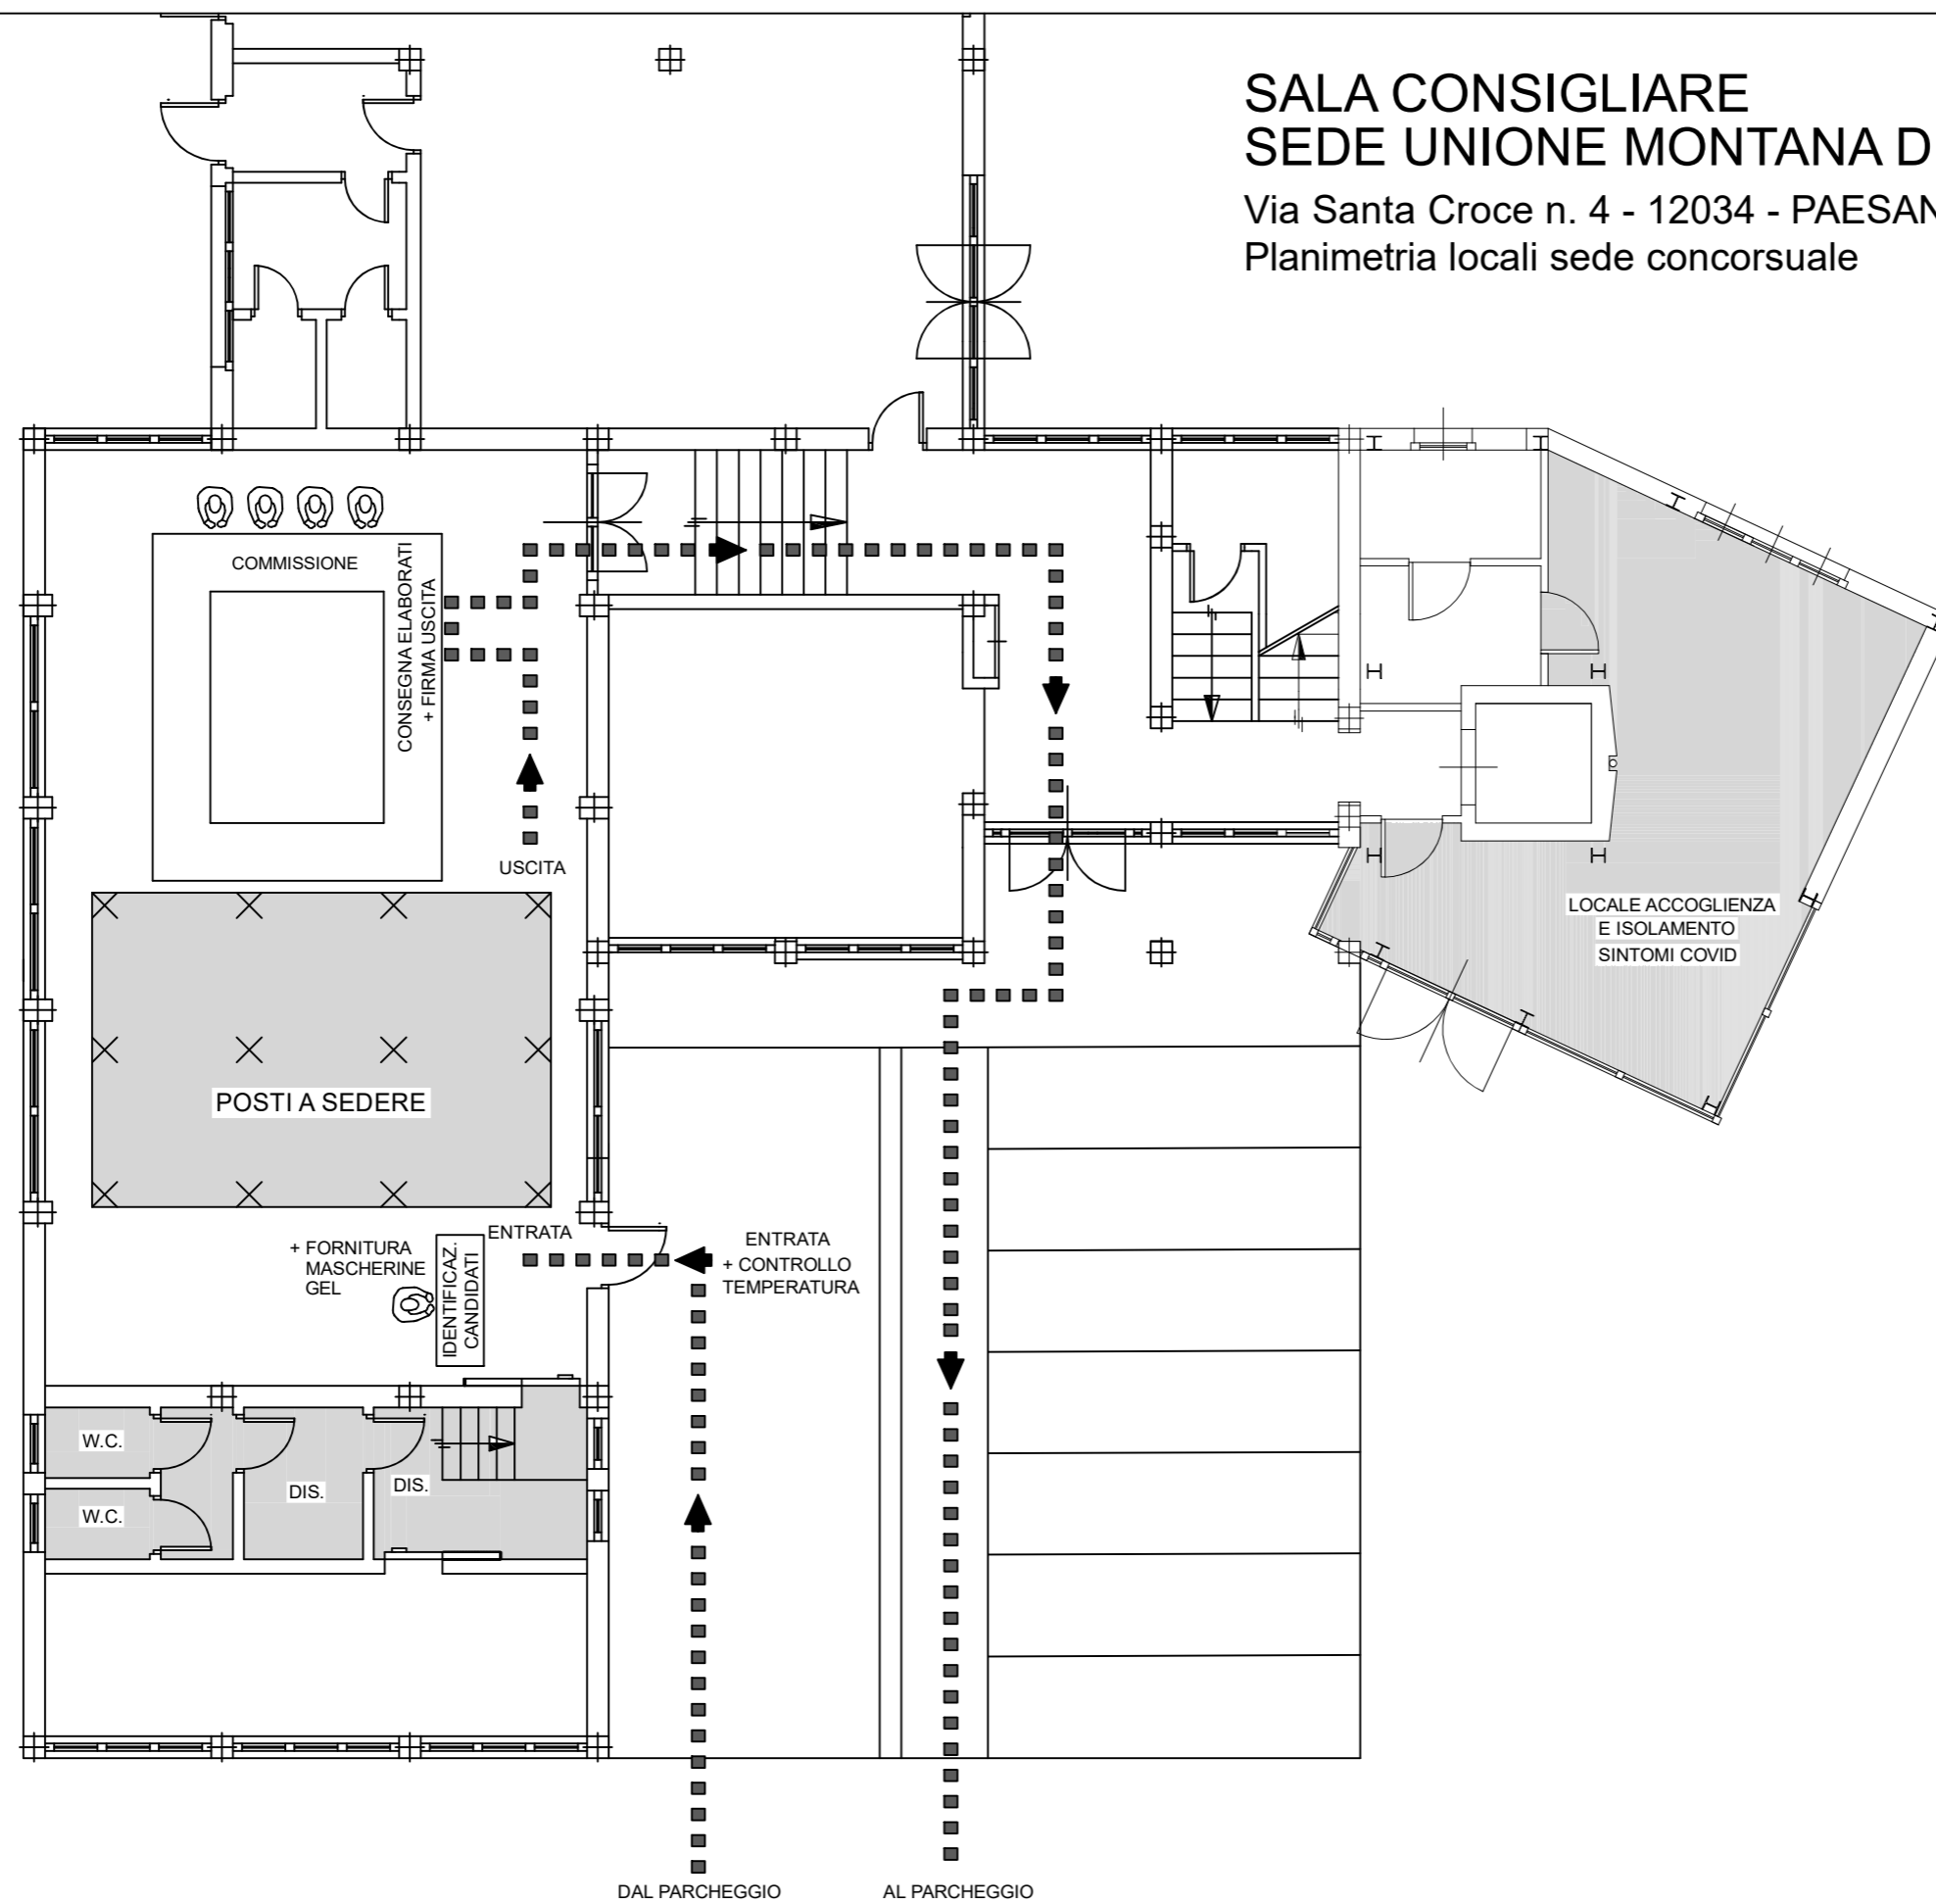

# SALA CONSIGLIARE SEDE UNIONE MONTANA DEI COMUNI DEL MONVISO

Via Santa Croce n. 4 - 12034 - PAESANA (CN)

Planimetria locali sede concorsuale

PARCHEGGIO

Piano Terreno